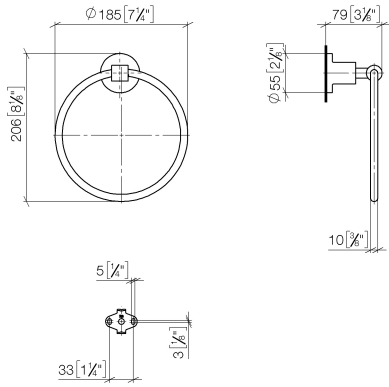

83 200 892

- Ancho 185mm
- Roseta Ø 55 mm
- Saliente 80 mm

	Dark Chrome	83 200 892-19
	Cromo	83 200 892-00
	Platino cepillado	83 200 892-06
	Platino	83 200 892-08
	Latón cepillado (Oro 23k)	83 200 892-28
	Negro mate	83 200 892-33
	Champagne cepillado (Oro 22k)	83 200 892-46
	Champagne (Oro 22k)	83 200 892-47
	Cromo cepillado	83 200 892-93
	Dark Platinum cepillado	83 200 892-99

83 200 892

mm [inches]

83 200 892

Piezas para otros
acabados pueden
encontrarse aquí:
Cromo